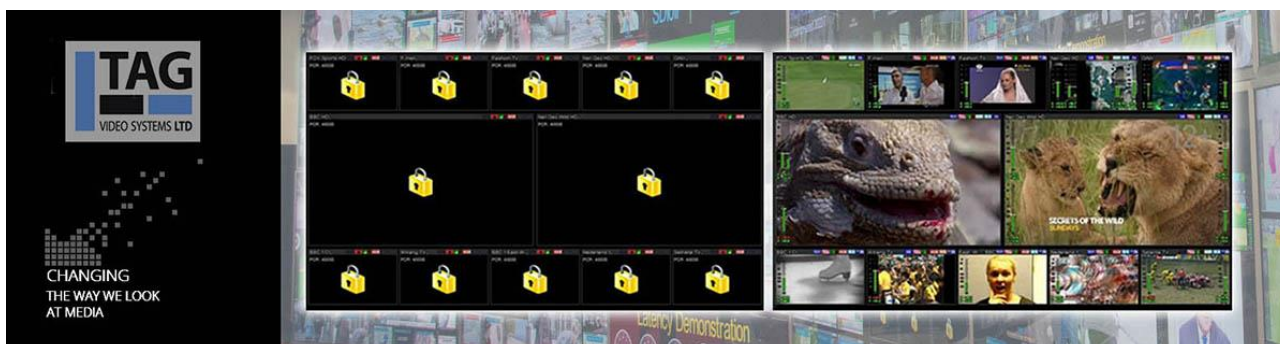

## TAG Decryptor - дескремблер для мониторинга OTT и DVB MPEG-TS

TAG Decryptor предлагает проверенный и безопасный метод дешифрования, мониторинга и просмотра содержимого OTT контента в реальном времени после пакетайзера. Сегодня, поставщики контента принимают все необходимые меры для защиты своего контента. Таким образом, в большинстве случаев содержимое OTT защищено ключами шифрования на этапе кодирования, что приводит к сложностям из-за невозможности отслеживать и просматривать содержимое OTT в сети. Теперь владельцы контента могут быть уверены, что весь их контент останется защищенным, так как все потоковые медиа, включая контент OTT, будут отслеживаться и анализироваться на платформе TAG MCM-9000 IP.

Инновационные возможности TAG, доступные в MCM-9000, превосходят обычные возможности современных решений мониторинга, гарантируя надежность и качество защиты содержимого OTT в режиме реального времени.

### Обзор MCM-9000

MCM-9000 предоставляет полное решение для мониторинга всех уровней передачи, начиная с заголовка пакета TS и заканчивая закодированным видеоконтентом и качеством. Кроме того, MCM-9000 создает визуальную мозаику из отслеживаемых служб с расширенным наложением данных, предоставляя оператору мощный инструмент для обнаружения ошибок и оповещения. Созданные мозаики представляют собой видеопотоки HD или UHD, закодированные и переданные в виде стандарта SPTS H.264, а также потоки HLS, что обеспечивает удаленный мониторинг, включая мобильные устройства, и очень гибкую топологию установки. Устройство выполняет полный анализ соответствия ETR-101-290 с широким спектром свойств: стоп-кадр, чёрное видео, бесшумность, уровни звука, цветовое пространство, изменение разрешения, битрейт службы, структура PMT и многое другое.