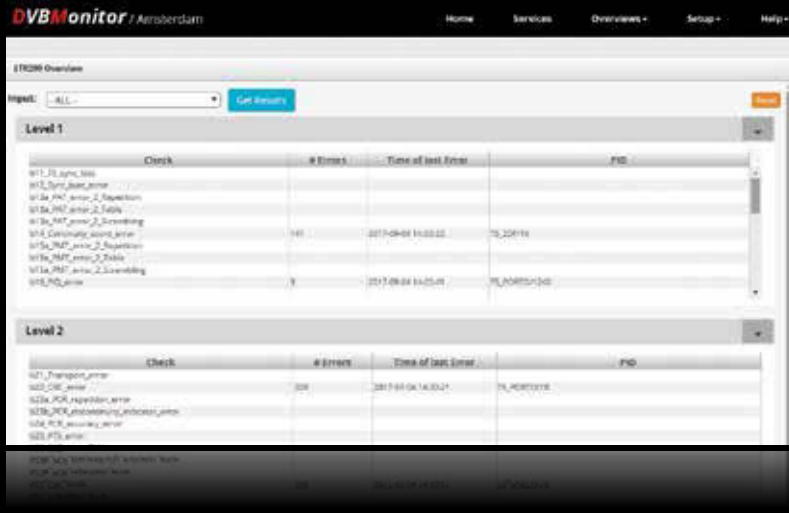

ETR-290

Результаты соответствия ETR-290 показаны для:

- Level 1
- Level 2
- Level 3

* DVBMonitor also has additional checks next to ETR-290

Скорость

Помимо непрерывного мониторинга битрейта PID, Service и TS с использованием шаблона битрейта, также может быть дано визуальное представление времени битрейта.

• Ordering

Type	Description
Software Base	
DM-Base	DVBMonitor base software license, including 10 License Points
Software Options	
DM+10	10 extra License Points
DM+40	40 extra License Points
DM+100	100 extra License Points
DM+DD5	5 Dolby® Digital Plus decoders
DM+DD20	20 Dolby® Digital Plus decoders
DM+DD50	50 Dolby® Digital Plus decoders
DM+DE5	5 Dolby -E decoders

License Point System

Inputs: 1 SPTS, with monitoring = 1 License Point
1 MPTS, with monitoring = 5 License Points
1 TS, without monitoring = 0,5 License Point

Video: 1 SD TV Service = 1 License Point
1 HD TV Service = 2 License Points
1 UHD TV Service = 4 License Points
1 LD TV Service = 0,5 License Point

Audio: 1 Audio = 0,5 License Point
For Dolby® decoding, also extra Dolby® licenses are needed

Data: 1 HbbTV = 1 License Point
1 Teletext = 1 License Point
1 DVB-Subtitle = 1 License Point