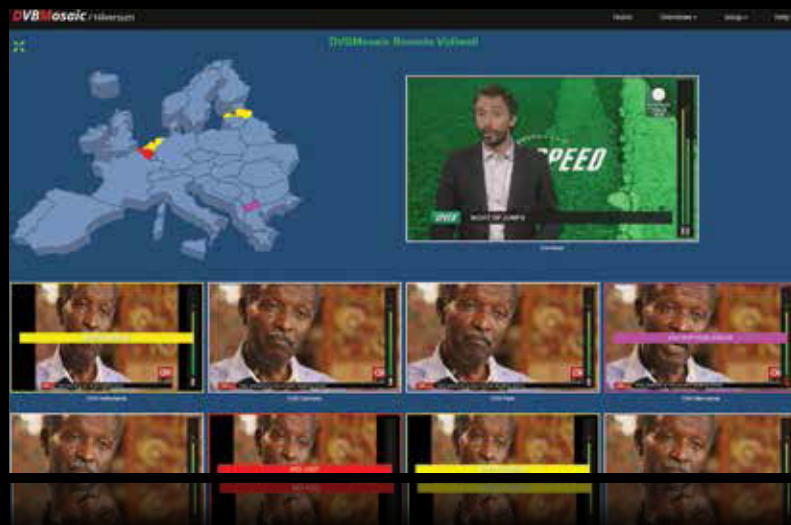

Web доступ

Удаленный веб-интерфейс позволяет просматривать видео-превью и звуковые панели через Интернет в удаленных местах.

Включая выбор, полноэкранный режим и отображение ошибок.

Маркировка

Можно использовать 5 разных цветов. В качестве границы или UMD (под дисплеем монитора).