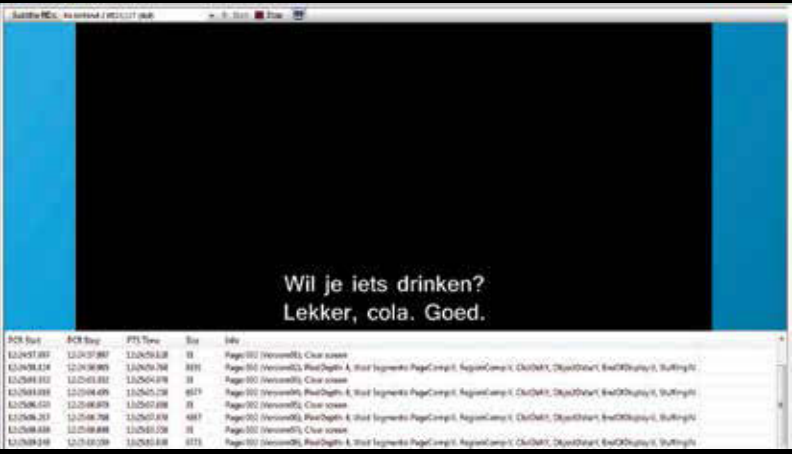

Обзор Субтитров

Субтитры DVB и их временные свойства могут быть показаны с помощью окна просмотра субтитров.

- Details
- Log