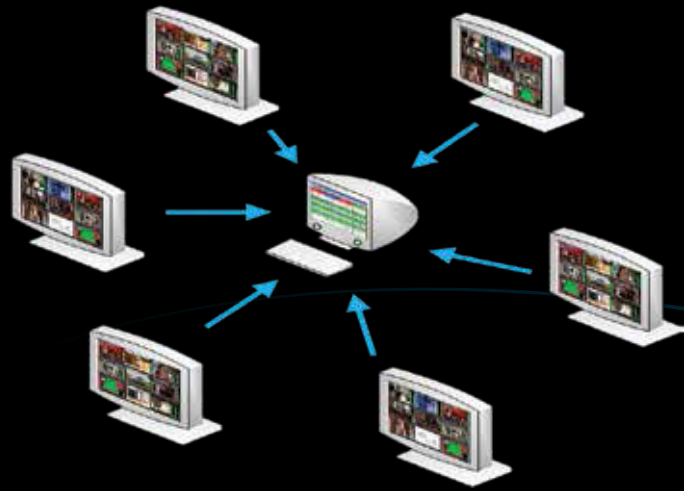

© 2006-2017 DVBControl.com. All Rights Reserved.
© 2009-2013 DVBControl.com. All Rights Reserved.

Интеграция с DVBMonitor

Несколько агентов DVBMosaic могут быть легко интегрированы с сервером DVBMonitor и клиентами. Это позволит осуществлять удаленный мониторинг всех подключенных клиентов DVBMosaic со всего мира