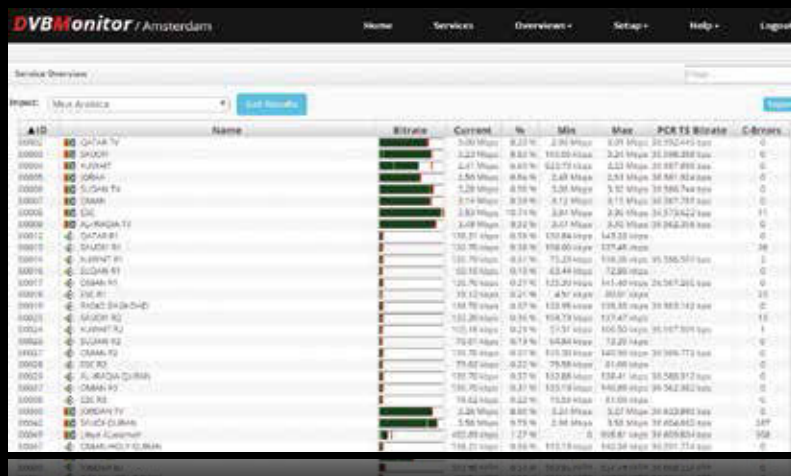

Изменения таблиц

Изменения в таблице можно отслеживать и регистрировать. Сравните таблицы / разделы по всем ранее полученным версиям. Теперь вы можете быстро увидеть, что изменилось!

Обзор сервисов

В окне «Обзор услуг» отображается сервис-ориентированный обзор анализируемого транспортного потока. Все услуги теперь быстро сравнимы.

Аудио контроль

Мощные измерения громкости для нескольких аудио сервисов, поступающих из нескольких транспортных потоков. Громкость измеряется в соответствии со стандартом ITU-R BS.1770 и рекомендацией EBU R-128. Отображение сервисов, программы и графиков в режиме реального времени.