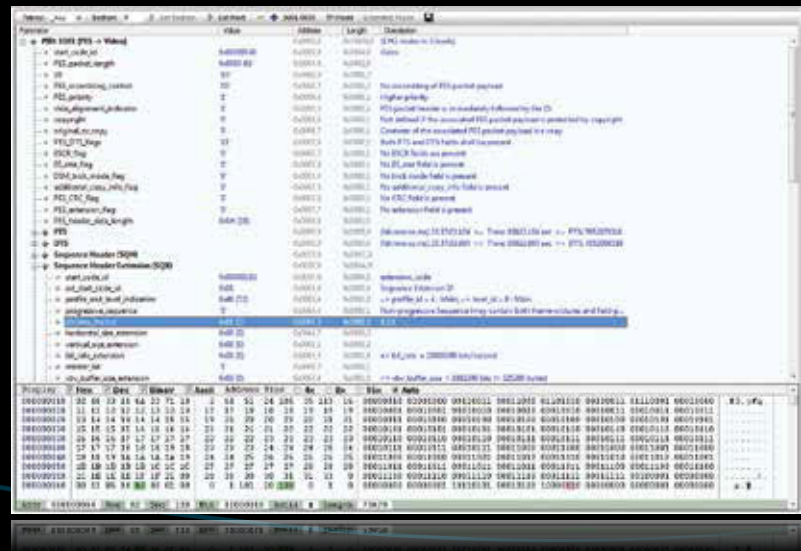

Скорость

Визуальный обзор сравнений битрейта PID и Service возможен в четырех представлениях:

- Bar
- Time
- Stacked
- Pie
- Bitrate distribution

EPG

Визуальное представление событий EPG отображается в окне просмотра EPG. Данные EPG могут быть показаны в разных представлениях:

- Grid
- Details

ETR-290

Результаты соответствия ETR-290 показаны в двух разных видах:

- ETR-290 Viewer
- ETR-290 History

Предпросмотр

Могут быть показаны три разных вида окон превью:

- Thumbnails Only
- Brief Details
- Full Details