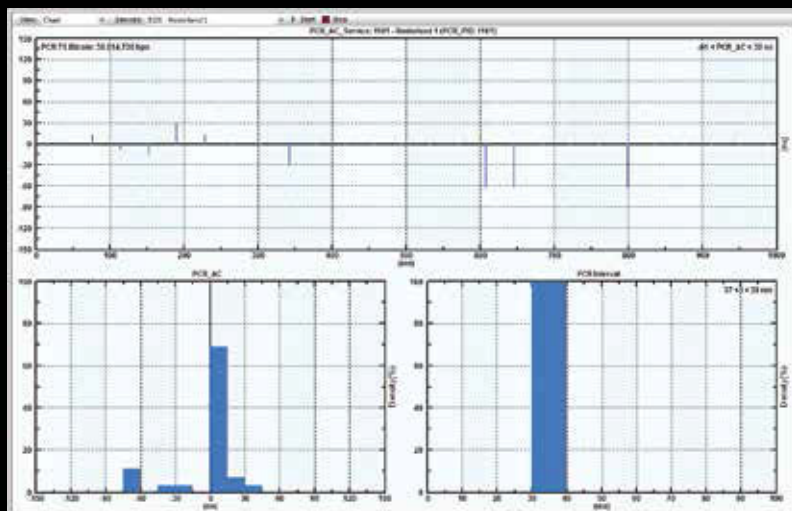

- PCR Jitter snapshot
- PCR Jitter snapshot
- PCR Interval

Hex представление

Nex Viewer позволяет глубоко анализировать биты, байты и их интерпретации.

Реализовано для:

- PES (Audio/Video/Data)
- Sections
- SCTE-35
- MIP (DVB-T)
- TS-packets

GOP и Буфер

Графическое представление порядка кадров и поведения буфера в GOP (Группа изображений) структуры видео компонентов.

DVBMosaic

Мозаика в реальном времени, показывающая множество услуг, полученных из различных источников.