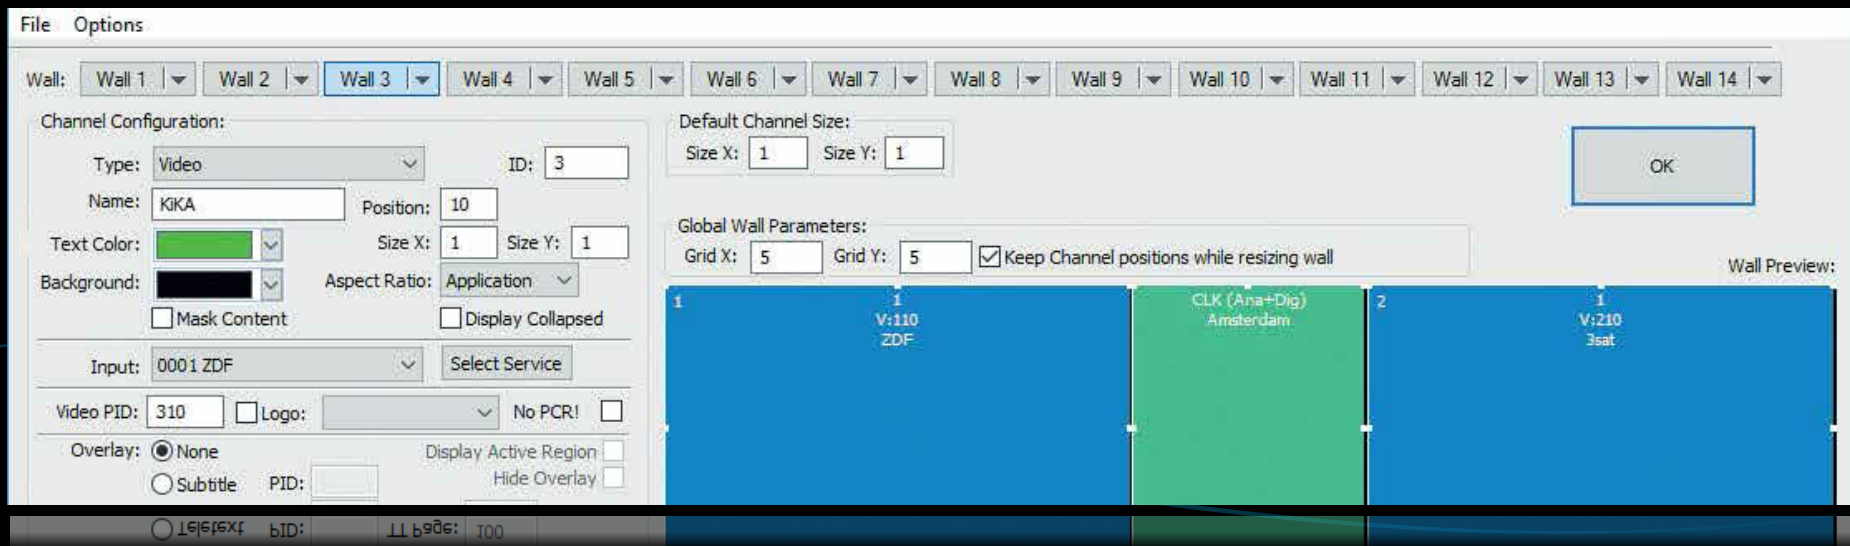

Конфигурирование стен

До 14 стен могут быть настроены с различными сервисными компонентами:

- Video (SD/HD/UHD)
- Audio
- DVB-Subtitles (SD/HD)
- Teletext
  (Subtitles, Newsflash, Interrupted, Subpages)
- Images
- Clocks

Множество дисплеев

При использовании DVBMosaic с многодисплейным выходным адаптером выходные данные мозаики можно распределить по нескольким экранам.

Расширенные возможности

- End of program detection (stills and/or loops)
- Possibility to specify active regions
- Advanced scheduling system