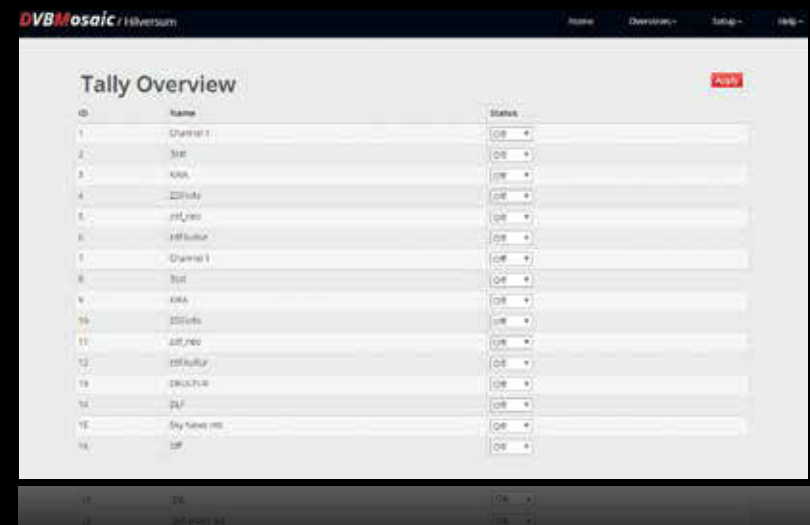

Web доступ

Удаленный веб-интерфейс позволяет просматривать видео-превью и звуковые панели через Интернет в удаленных местах.

Включая выбор, полноэкранный режим и отображение ошибок.

Маркировка

Можно использовать 5 разных цветов. В качестве границы или UMD (под дисплеем монитора).