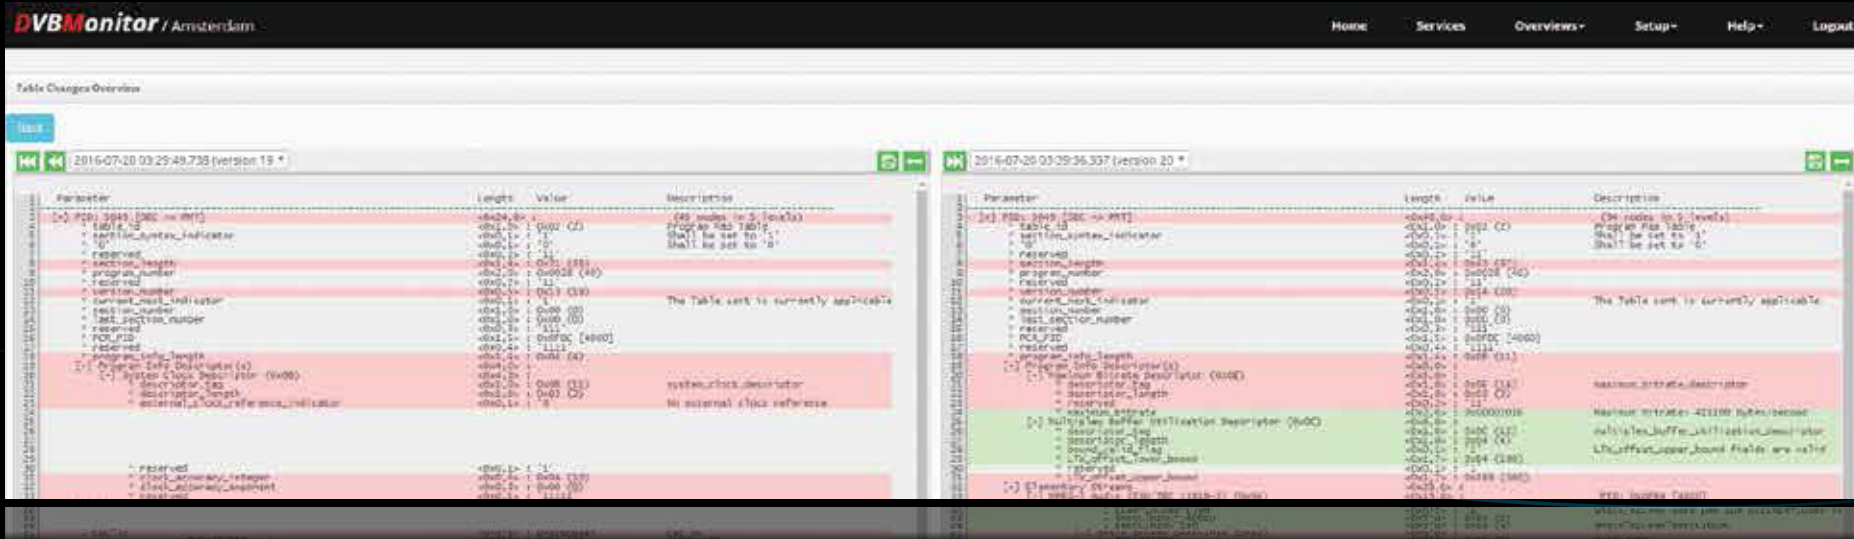

Изменения таблиц

Изменения в таблице можно отслеживать и регистрировать. Сравните таблицы / разделы по всем ранее полученным версиям. Теперь вы можете быстро увидеть, что изменилось!

Обзор сервисов

В окне «Обзор услуг» отображается сервис-ориентированный обзор анализируемого транспортного потока. Все услуги теперь быстро сравнимы.

Аудио контроль

Мощные измерения громкости для нескольких аудио сервисов, поступающих из нескольких транспортных потоков. Громкость измеряется в соответствии со стандартом ITU-R BS.1770 и рекомендацией EBU R-128. Отображение сервисов, программы и графиков в режиме реального времени.