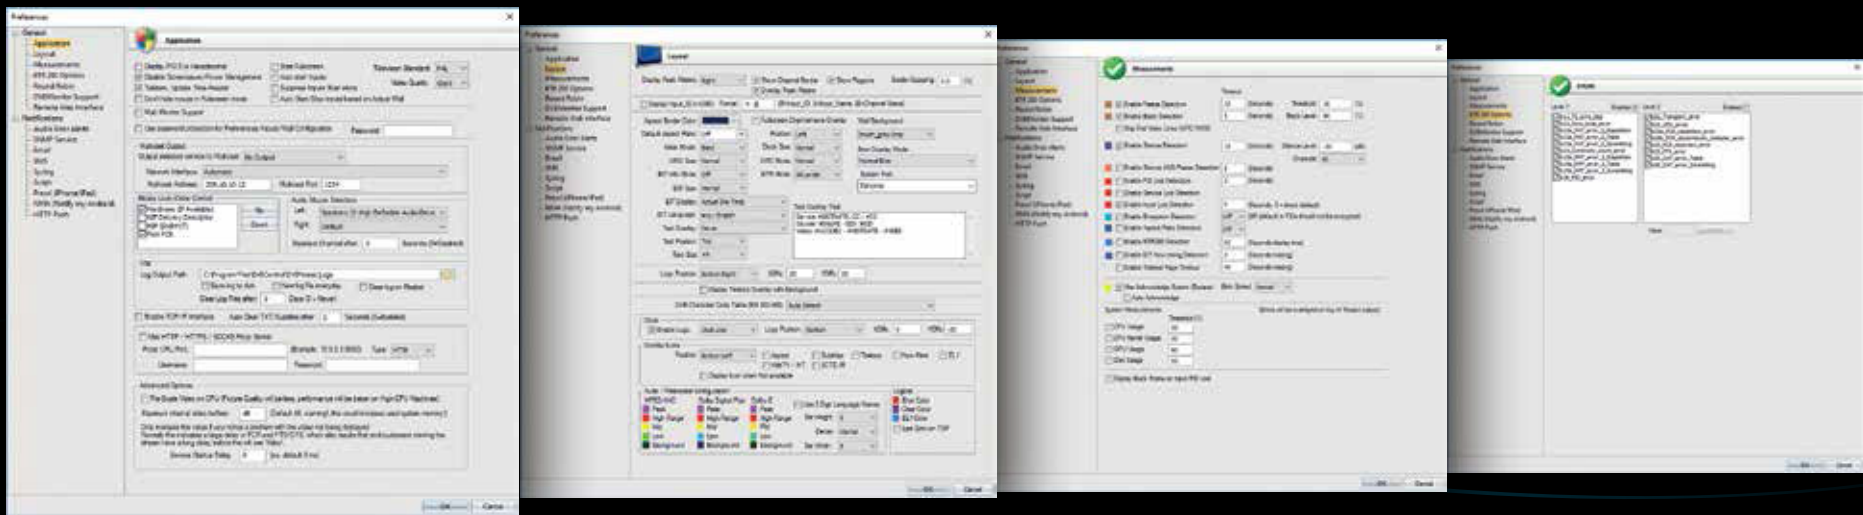

Web доступ

Удаленный веб-интерфейс позволяет просматривать видео-превью и звуковые панели через Интернет в удаленных местах.

Включая выбор, полноэкранный режим и отображение ошибок.

Маркировка

Можно использовать 5 разных цветов. В качестве границы или UMD (под дисплеем монитора).