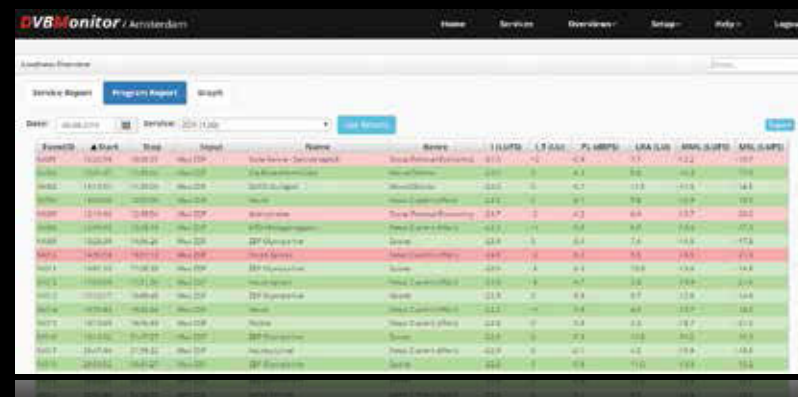

Изменения таблиц

Изменения в таблице можно отслеживать и регистрировать. Сравните таблицы / разделы по всем ранее полученным версиям. Теперь вы можете быстро увидеть, что изменилось!

Обзор сервисов

В окне «Обзор услуг» отображается сервис-ориентированный обзор анализируемого транспортного потока. Все услуги теперь быстро сравнимы.

Аудио контроль

Мощные измерения громкости для нескольких аудио сервисов, поступающих из нескольких транспортных потоков. Громкость измеряется в соответствии со стандартом ITU-R BS.1770 и рекомендацией EBU R-128. Отображение сервисов, программы и графиков в режиме реального времени.