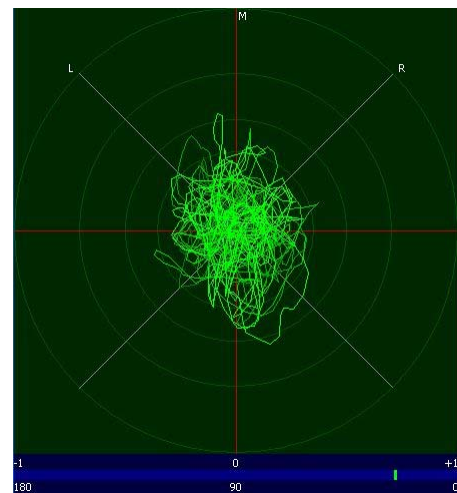

DVBAnalyzer - Audio Viewer

4 Audio Viewers

4 Audio Viewers

Equalizer

Goniometer

DVBAnalyzer - Loudness Viewer

Loudness Viewer - 10 audio channels

Loudness Viewer - 72 audio channels

DVBAnalyzer - DVB-H Viewer

Time-slice Viewer

Bootstrap Viewer

MPE-FEC Viewer

Services Overview

PID	Type	IP Address	Video Port	Audio Port	Details
1004	TV	234.5.50.100	20000	20002	320x240, SAR: 1:1
1005	TV	234.5.51.100	20000	20002	320x240, SAR: 1:1
1006	TV	234.5.51.101	20000	20002	320x240, SAR: 1:1
1007	TV	234.5.52.100	20000	20002	320x240, SAR: 1:1
1008	TV	234.5.52.101	20000	20002	320x240, SAR: 1:1
1009	TV	234.5.53.100	20000	20002	320x240, SAR: 1:1
1010	TV	234.5.53.101	20000	20002	320x240, SAR: 1:1
1011	TV	234.5.54.100	20000	20002	320x240, SAR: 1:1
1012	TV	234.5.54.101	20000	20002	320x240, SAR: 1:1
1013	Radio	234.5.55.100	-	20000	
1014	Radio	234.5.55.101	-	20000	
1015	Radio	234.5.55.102	-	20000	
1016	Radio	234.5.55.103	-	20000	