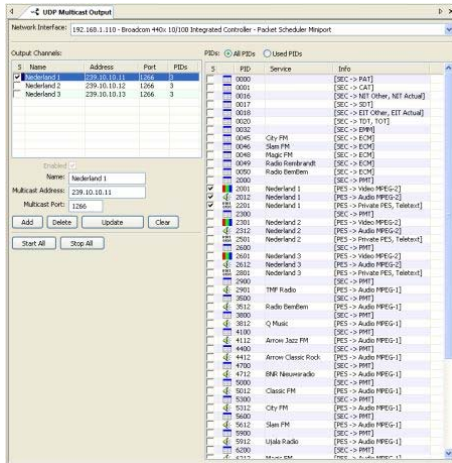

Time-slices Overview

PID	Type	Duration	Code Rate	Bitrate	Const. Bitrate	Max. Bitrate	Min. Bitrate	Max. Seq	Min. Seq	Seq On Time	Seq Off Time	Power Saving
1000	Data	141.803 ms	2098.607 Mbps	7.615 Mbps	523.771 kbps	7.615 Mbps	523.771 kbps	11.300	11.300	184.539 ms	190.288 ms	80.5 %
1004	TV	174.845 ms	2098.607 Mbps	7.539 Mbps	471.590 kbps	7.539 Mbps	471.590 kbps	11.300	11.300	184.495 ms	193.323 ms	81.2 %
1006	TV	174.845 ms	2098.607 Mbps	7.539 Mbps	471.590 kbps	7.539 Mbps	471.590 kbps	11.300	11.300	184.495 ms	193.323 ms	81.2 %
1007	TV	174.845 ms	2098.607 Mbps	7.539 Mbps	471.590 kbps	7.539 Mbps	471.590 kbps	11.300	11.300	184.495 ms	193.323 ms	81.2 %
1008	TV	174.845 ms	2098.607 Mbps	7.539 Mbps	471.590 kbps	7.539 Mbps	471.590 kbps	11.300	11.300	184.495 ms	193.323 ms	81.2 %
1009	TV	174.845 ms	2098.607 Mbps	7.539 Mbps	471.590 kbps	7.539 Mbps	471.590 kbps	11.300	11.300	184.495 ms	193.323 ms	81.2 %
1010	TV	174.845 ms	2098.607 Mbps	7.539 Mbps	471.590 kbps	7.539 Mbps	471.590 kbps	11.300	11.300	184.495 ms	193.323 ms	81.2 %
1011	TV	174.845 ms	2098.607 Mbps	7.539 Mbps	471.590 kbps	7.539 Mbps	471.590 kbps	11.300	11.300	184.495 ms	193.323 ms	81.2 %
1012	TV	174.845 ms	2098.607 Mbps	7.539 Mbps	471.590 kbps	7.539 Mbps	471.590 kbps	11.300	11.300	184.495 ms	193.323 ms	81.2 %
1013	Radio	82.422 ms	2098.607 Mbps	3.769 Mbps	115.599 kbps	3.769 Mbps	115.599 kbps	10.424	10.424	73.589 ms	190.288 ms	83.7 %
1014	Radio	82.422 ms	2098.607 Mbps	3.769 Mbps	115.599 kbps	3.769 Mbps	115.599 kbps	10.424	10.424	73.589 ms	190.288 ms	83.7 %
1015	Radio	82.422 ms	2098.607 Mbps	3.769 Mbps	115.599 kbps	3.769 Mbps	115.599 kbps	10.424	10.424	73.589 ms	190.288 ms	83.7 %
1016	Radio	82.422 ms	2098.607 Mbps	3.769 Mbps	115.599 kbps	3.769 Mbps	115.599 kbps	10.424	10.424	73.589 ms	190.288 ms	83.7 %

Thumb Overview

DVBAnalyzer - UDP Multicast Output

UDP Multicast Output

DVBAnalyzer - 3D

3D - Anaglyph mode - Example 1

3D - Anaglyph mode - Example 2

Производитель: DVBControl