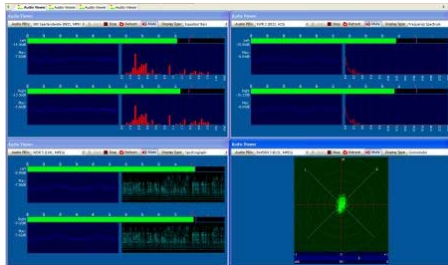

DVBAnalyzer - Audio Viewer

4 Audio Viewers

4 Audio Viewers

Equalizer

Goniometer

DVBAnalyzer - Loudness Viewer

Loudness Viewer - 10 audio channels

Loudness Viewer - 72 audio channels

DVBAnalyzer - DVB-H Viewer

Time-slice Viewer

Bootstrap Viewer

MPE-FEC Viewer

Services Overview

PID	Type	IP Address	Video Port	Audio Port	Details
1004	TV	234.5.50.100	20000	20002	320x240, SAR: 1:1
1005	TV	234.5.51.100	20000	20002	320x240, SAR: 1:1
1006	TV	234.5.51.101	20000	20002	320x240, SAR: 1:1
1007	TV	234.5.52.100	20000	20002	320x240, SAR: 1:1
1008	TV	234.5.52.101	20000	20002	320x240, SAR: 1:1
1009	TV	234.5.53.100	20000	20002	320x240, SAR: 1:1
1010	TV	234.5.53.101	20000	20002	320x240, SAR: 1:1
1011	TV	234.5.54.100	20000	20002	320x240, SAR: 1:1
1012	TV	234.5.54.101	20000	20002	320x240, SAR: 1:1
1013	Radio	234.5.55.100	-	20000	
1014	Radio	234.5.55.101	-	20000	
1015	Radio	234.5.55.102	-	20000	
1016	Radio	234.5.55.103	-	20000	