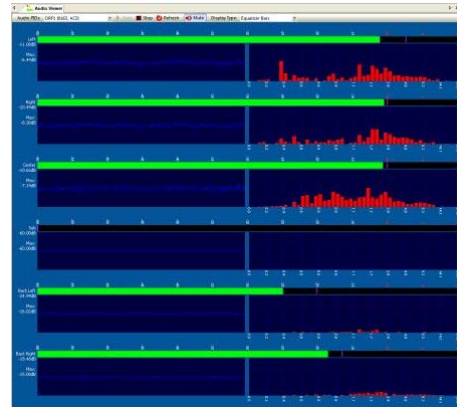

DVBAnalyzer - Audio Viewer

4 Audio Viewers

4 Audio Viewers

Equalizer

Goniometer

DVBAnalyzer - Loudness Viewer

Loudness Viewer - 10 audio channels

Loudness Viewer - 72 audio channels

DVBAnalyzer - DVB-H Viewer

Time-slice Viewer

Bootstrap Viewer

MPE-FEC Viewer

Services Overview

PID	Type	IP Address	Video Port	Audio Port	Details
1004	TV	234.5.50.100	20000	20002	320x240, SAR: 1:1
1005	TV	234.5.51.100	20000	20002	320x240, SAR: 1:1
1006	TV	234.5.51.101	20000	20002	320x240, SAR: 1:1
1007	TV	234.5.52.100	20000	20002	320x240, SAR: 1:1
1008	TV	234.5.52.101	20000	20002	320x240, SAR: 1:1
1009	TV	234.5.53.100	20000	20002	320x240, SAR: 1:1
1010	TV	234.5.53.101	20000	20002	320x240, SAR: 1:1
1011	TV	234.5.54.100	20000	20002	320x240, SAR: 1:1
1012	TV	234.5.54.101	20000	20002	320x240, SAR: 1:1
1013	Radio	234.5.55.100	-	20000	
1014	Radio	234.5.55.101	-	20000	
1015	Radio	234.5.55.102	-	20000	
1016	Radio	234.5.55.103	-	20000	